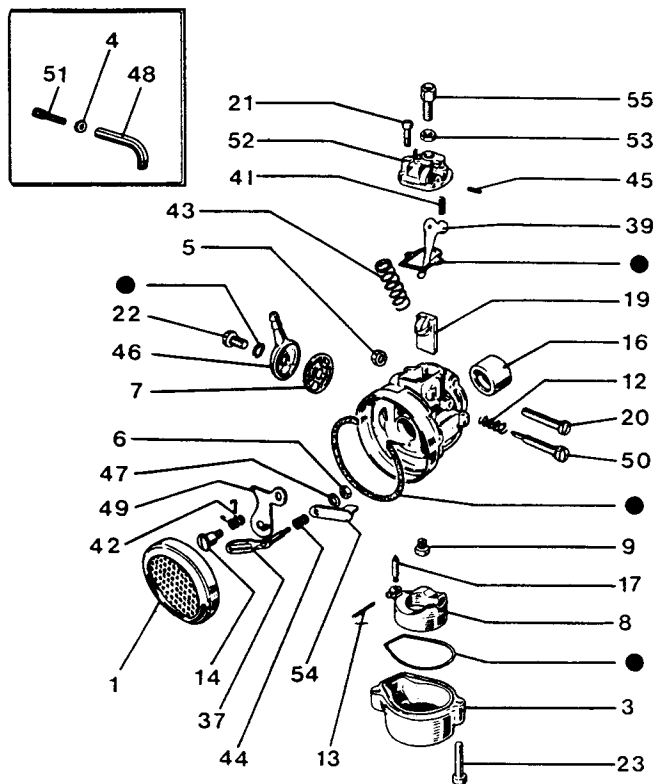

Carburatore DELLORTO "SHA 14-12"

Carburatore DELLORTO "SHA 14-12 B"

Carburatore DELLORTO SHA 14-12 c/Manettino

Fig.	Codice	Qt.	Descrizione
1	0104200010	1	Elemento filtrante
2	0104200020	1	Coperchio camera misc.
3	0104200030	1	Corpo vaschetta
4	0104200040	1	Dado
5	0103000110	1	Dado manicotto
6	0104200060	1	Dado per fermo leva
7	0104200070	1	Filtro benzina
8	0104200080	1	Galleggiante
9	0104200090	1	Getto max
10	0104200100	1	Molla valvola aria
11	0104200110	1	Molla richiamo valv.gas
12	0104200120	1	Molla vite reg. valvola
13	0104200130	1	Perno galleggiante
14	0104200140	1	Perno per valvola aria
15	0104200150	1	Pipetta raccordo benzina
16	0104200160	1	Riduzione
17	0104200170	1	Spillo benzina
18	0104200180	1	Valvola aria
19	0104200190	1	Valvola gas
20	0104200200	1	Vite manicotto
21	0104200210	2	Vite coperchio cam.miscela
22	0104200220	1	Vite pipetta
23	0104200230	2	Vite vaschetta
24	0104200240	1	Vite reg.valvola gas
25	0104200250	1	Rondella
26	0104200260	1	Rondella
27	0104200270	1	Leva
28	0104200280	1	Piastrina
29	0104200290	1	Piastrina
30	0104200300	1	Perno leva
31	0104200310	1	Rondella
32	0104200320	1	Tirante
33	0104200330	1	Vite fermo leva
34	0104200340	1	Pomello
35	0104200350	1	Busta guarnizioni