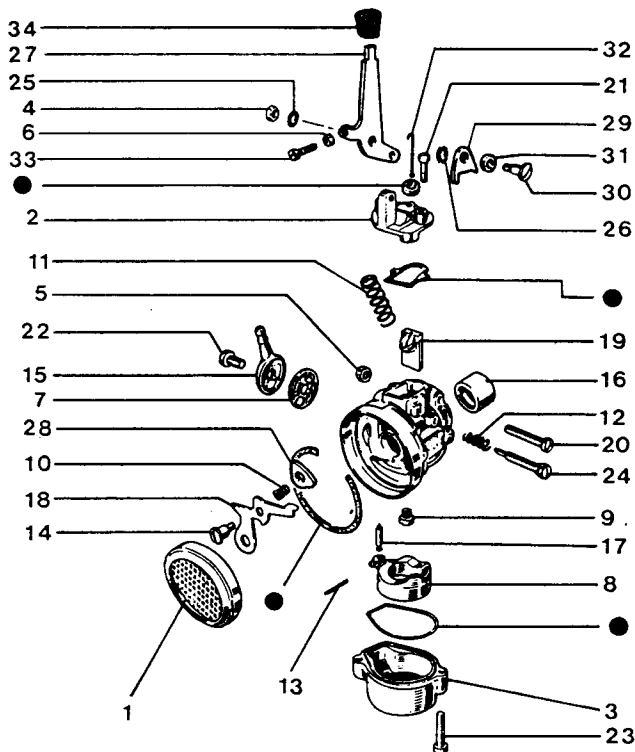

Carburatore DELLORTO "SHA 14-12"